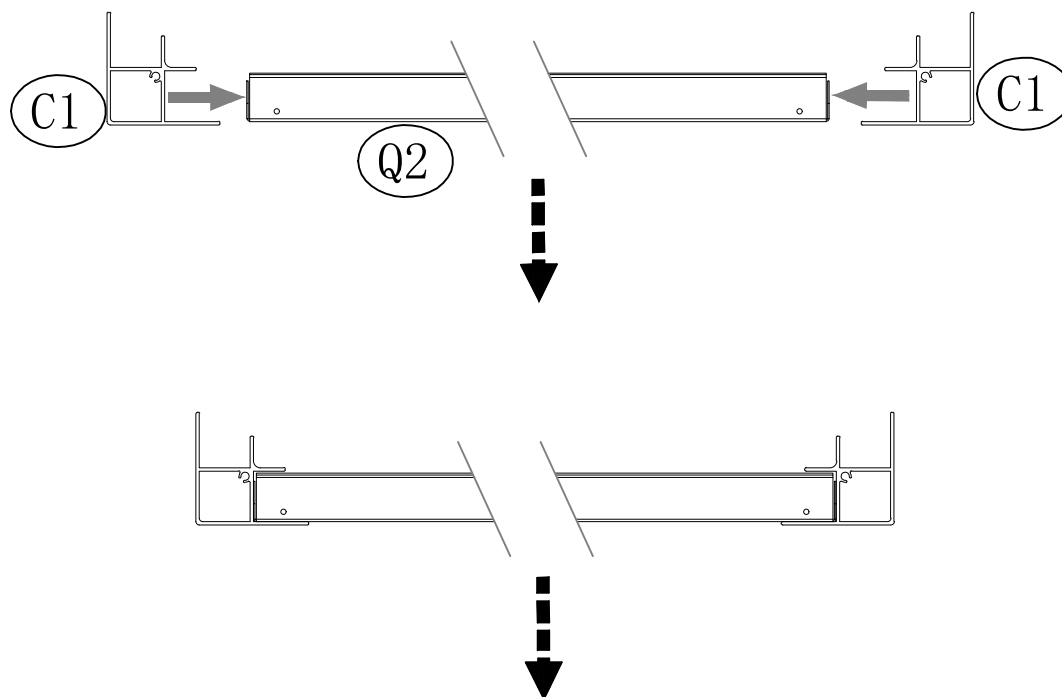

CZ - Před začátkem montáže strhněte ochrannou folii

SK - Pred začiatkom montáže strhnite ochrannú fóliu

PL - Zdejmij folię ochronną przed montażem

HU - Szerelés előtt húzza le a védőfóliát

x2