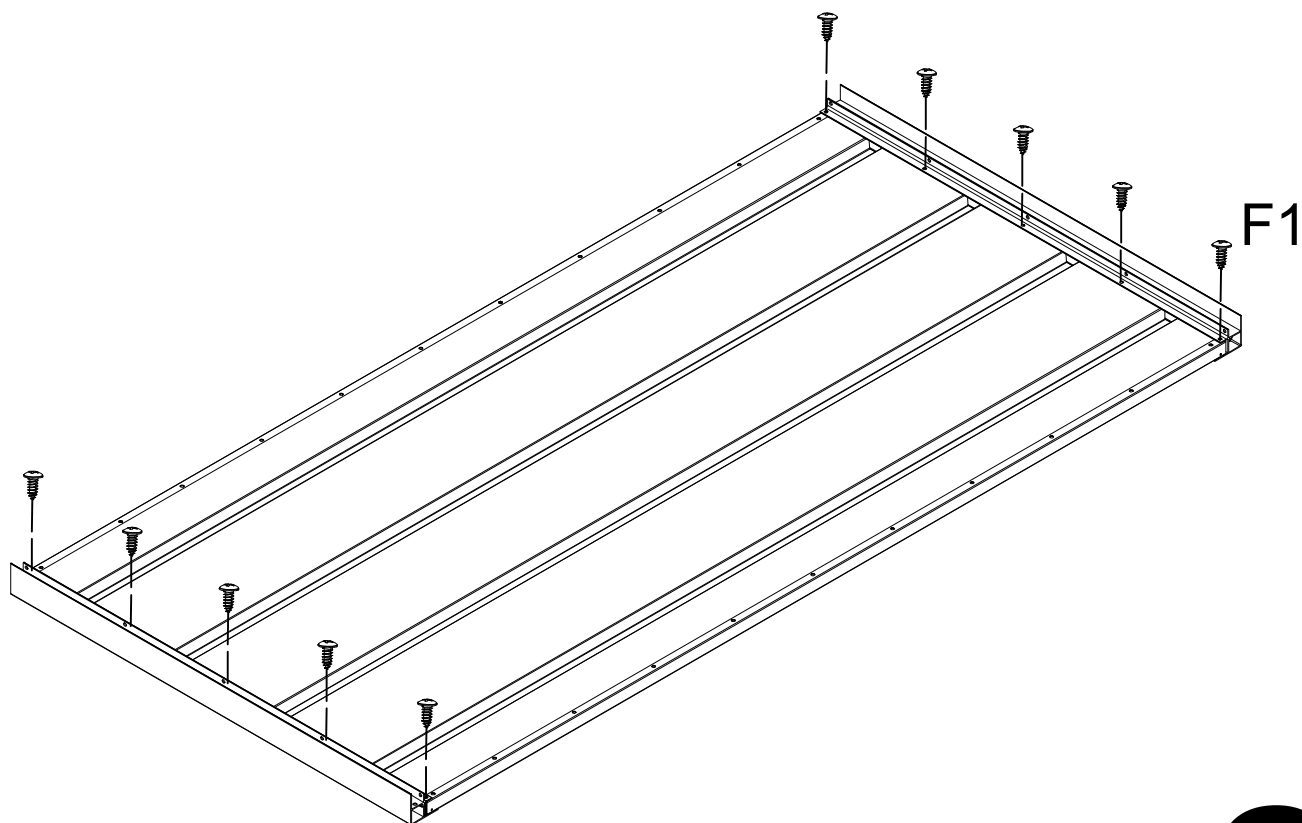

CZ - Před začátkem montáže strhněte ochrannou folii

SK - Pred začiatkom montáže strhnite ochrannú fóliu

PL - Zdejmij folię ochronną przed montażem

HU - Szerelés előtt húzza le a védőfóliát

x2